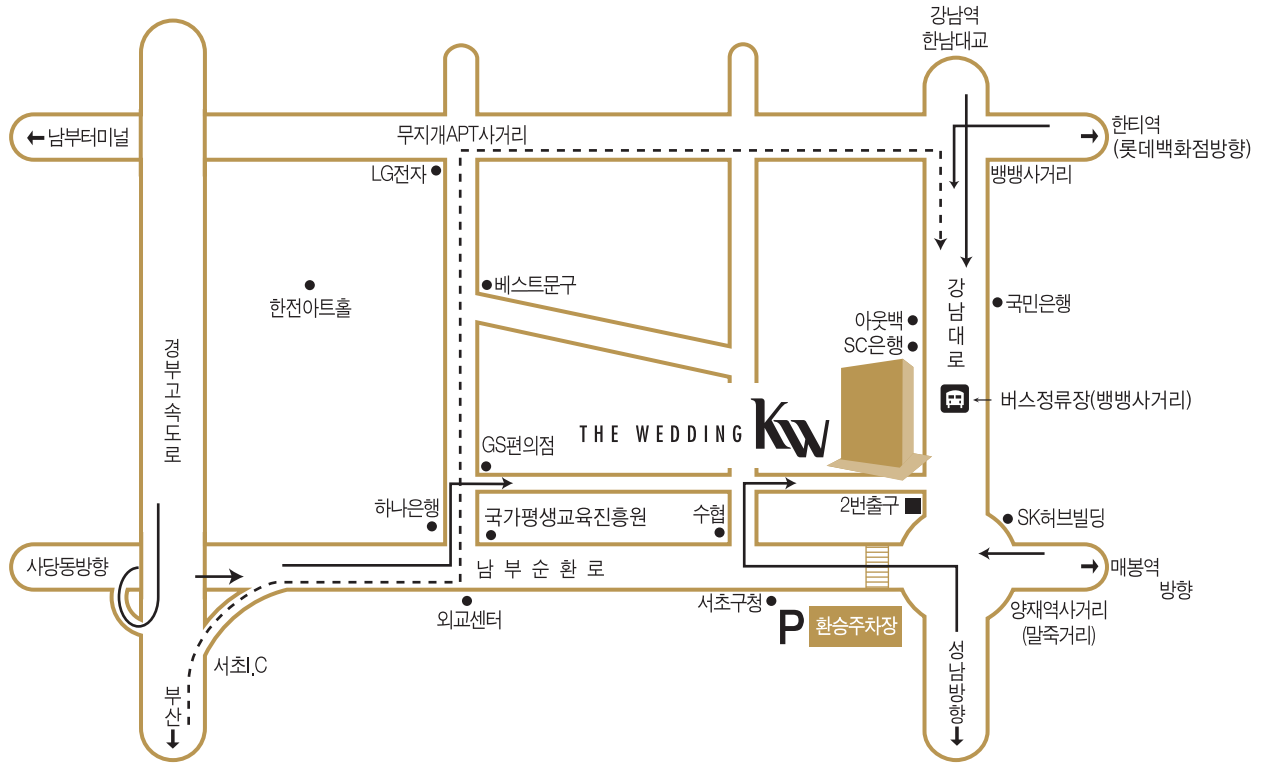

# THE WEDDING Kw

우. 137-070 서울특별시 서초구 강남대로 247번지 Tel.02-598-3000(代) | Fax.02-3474-8134 | www.weddingknc.co.kr

## ※차량운행시

- ←----- 대형버스
- ←———— 승용차

## 🚇 지하철 이용시

3호선, 신분당선 - 양재역 하차 2번 출구로 나오시면 바로 앞

공항버스 - 6009, 6500

※ 네비게이션 이용시 주소 : 서울시 서초구 강남대로 247번지(서초동 1362-27번지)